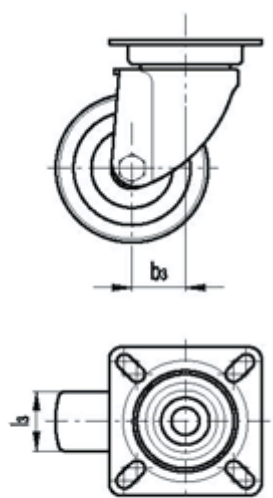

Varenummer: 2314452011
Beskrivelse: E+G Gummi hjul 452011
RE.C7-080-SBL Drejeligt konsol u/bremse

Mål

B	= 60	Kode = 452011
b1	= 38	L = 60
b2	= 48	l1 = 38
b3	= 25	l2 = 48
D	= 80	l3 = 24
Dynamisk belastning (N)	= 550	s = 6
g	= 430	Type = RE.C7-080-SBL
H	= 104	